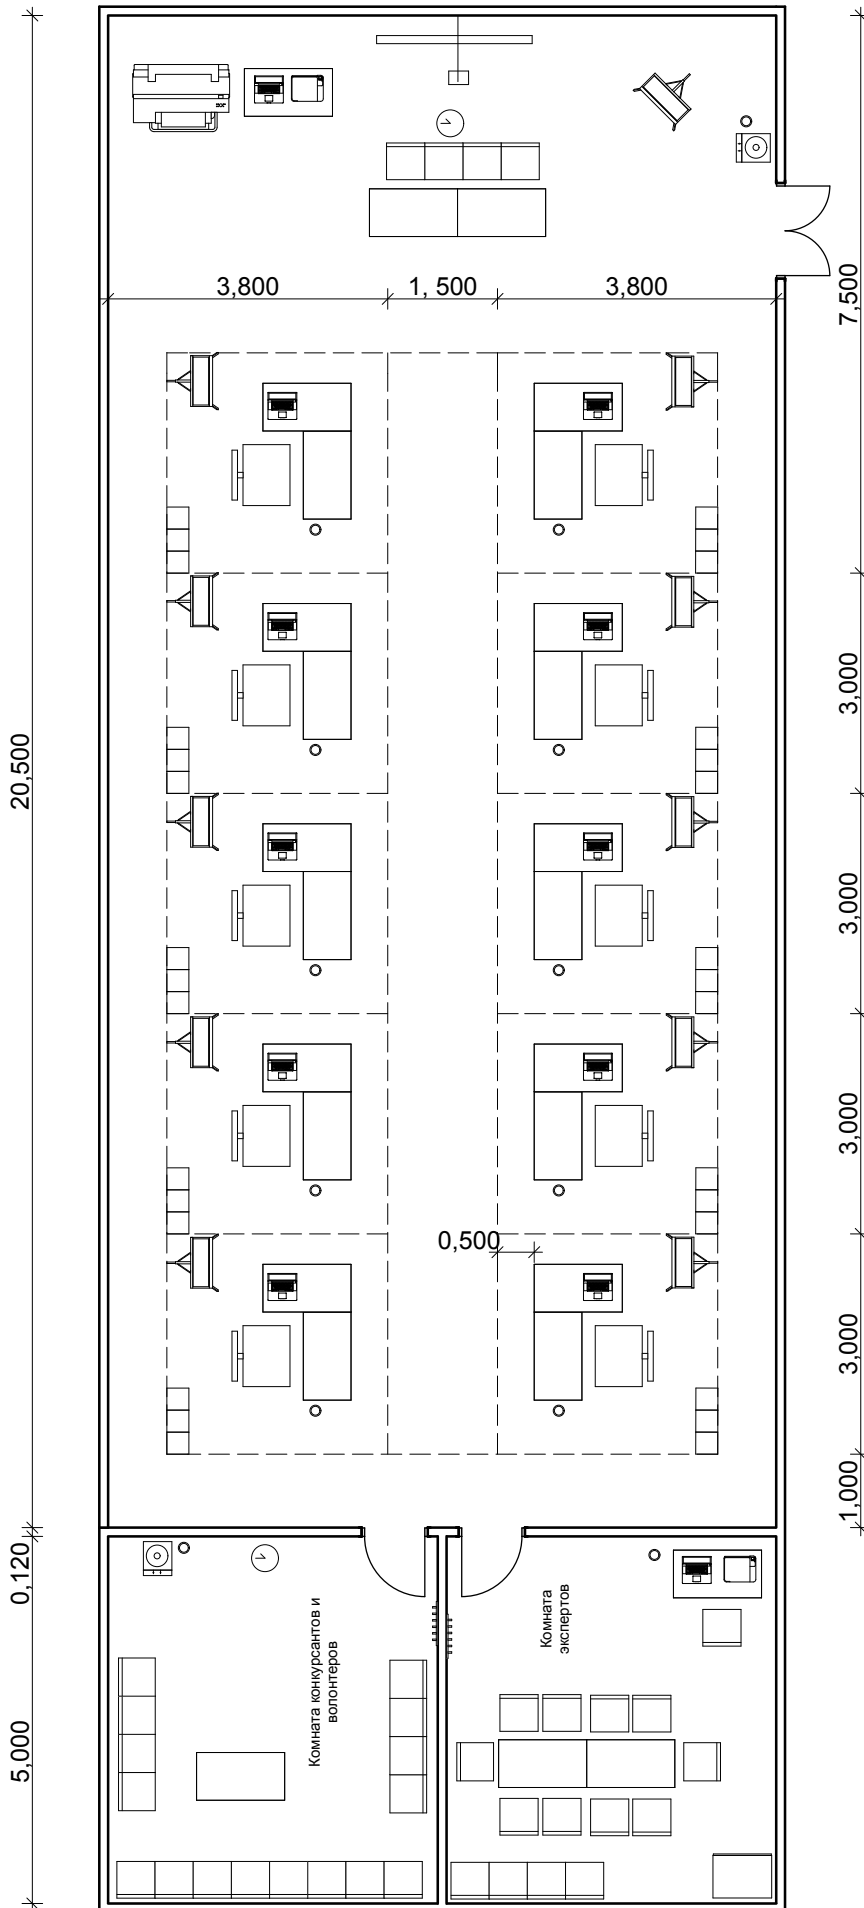

План застройки площадки по компетенции Архитектура

Условные обозначения:

Приложение:

Ноутбуки участникам, мольберты, цветной принтер и плоттер на площадку предоставляет организатор проведения или застройщик площадки (по договоренности)