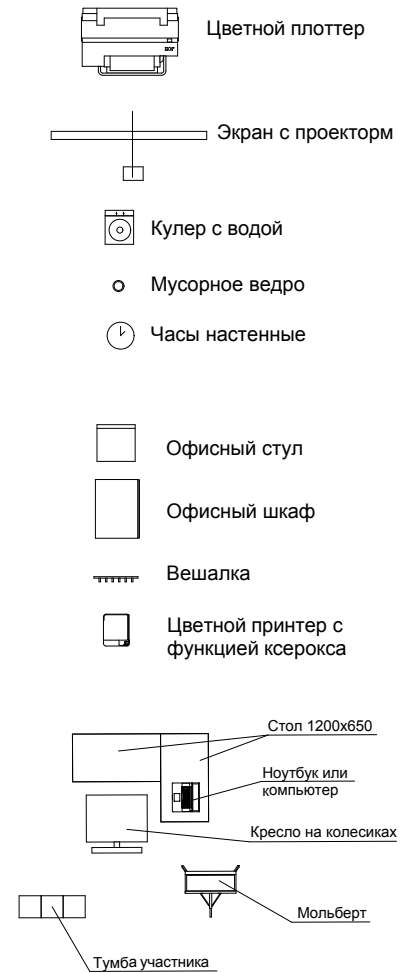

План застройки площадки по компетенции Архитектура

Условные обозначения:

Приложение:

Ноутбуки участникам, мольберты, цветной принтер и плоттер на площадку предоставляет организатор проведения или застройщик площадки (по договоренности)