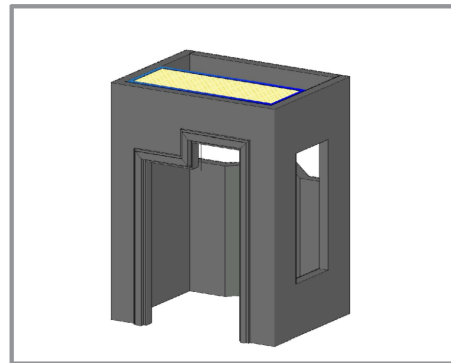

ВИД С

ВИД D

РАЗРЕЗ А-А

Изм.	Лист	? докум.	Погр.	Дата
Разраб.	Захарова			
Пров.				
Т.контр.				
Н.контр.				
Утв.	Захарова			

Сборка конструкции с установкой тепло- и звукоизоляции.

РЧ 2021-2022

Лист	Масса	Масштаб
------	-------	---------