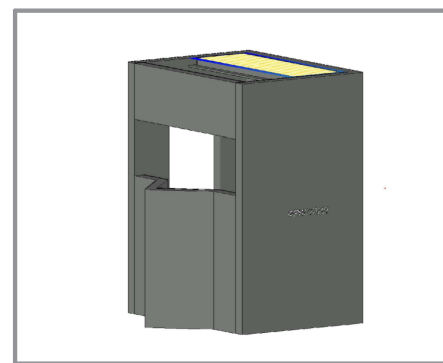

ВИД С

ВИД D

РАЗРЕЗ А-А

Изм.	Лист	? докум.	Погр.	Дата
Разраб.	Захарова			
Пров.				
Т.контр.				
Н.контр.				
Утв.	Захарова			

Сборка конструкции с установкой тепло- и звукоизоляции.

РЧ 2021-2022

Лист	Масса	Масштаб
------	-------	---------