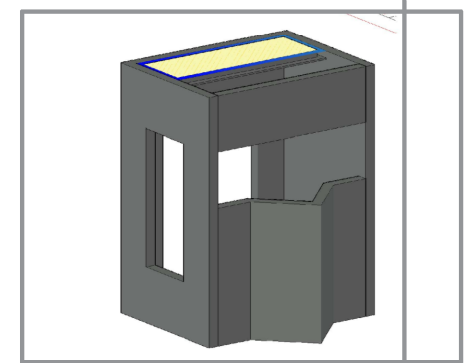

ВИД С

ВИД D

РАЗРЕЗ А-А

Изм.	Лист	? докум.	Погр.	Дата
Разраб.	Захарова			
Пров.				
Т.контр.				
Н.контр.				
Утв.	Захарова			

Сборка конструкции с установкой тепло- и звукоизоляции.

РЧ 2021-2022

Лист	Масса	Масштаб
------	-------	---------