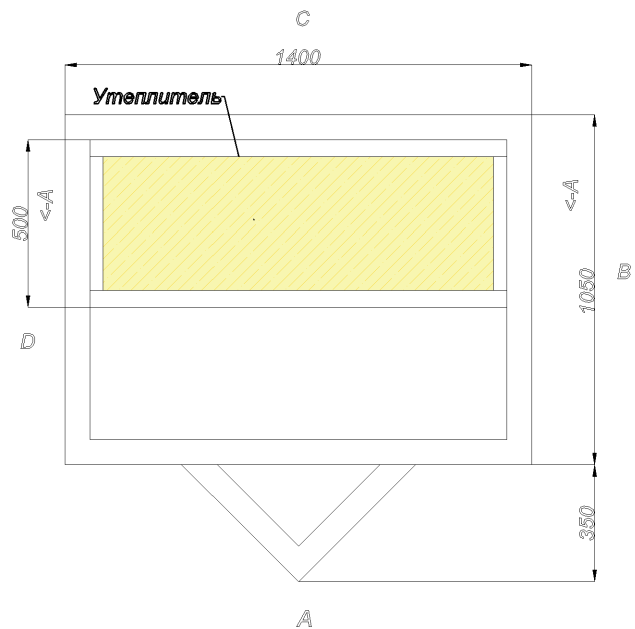

ВИД СВЕРХУ

Инва. ? подл.	Взам. инв. ?	Инва. ? дубл.	Погр. и дата

					Сборка конструкции с установкой тепло- и звукоизоляции.			
Изм.	Лист	? докум.	Погр.	Дата	РЧ 2021-2022	Лит.	Масса	Масштаб
Разраб.								1:1
Пров.						Лист	Листов	
Т.контр.						Сухое строительство и штукатурные работы		
Н.контр.								
Утв.		Захарова						