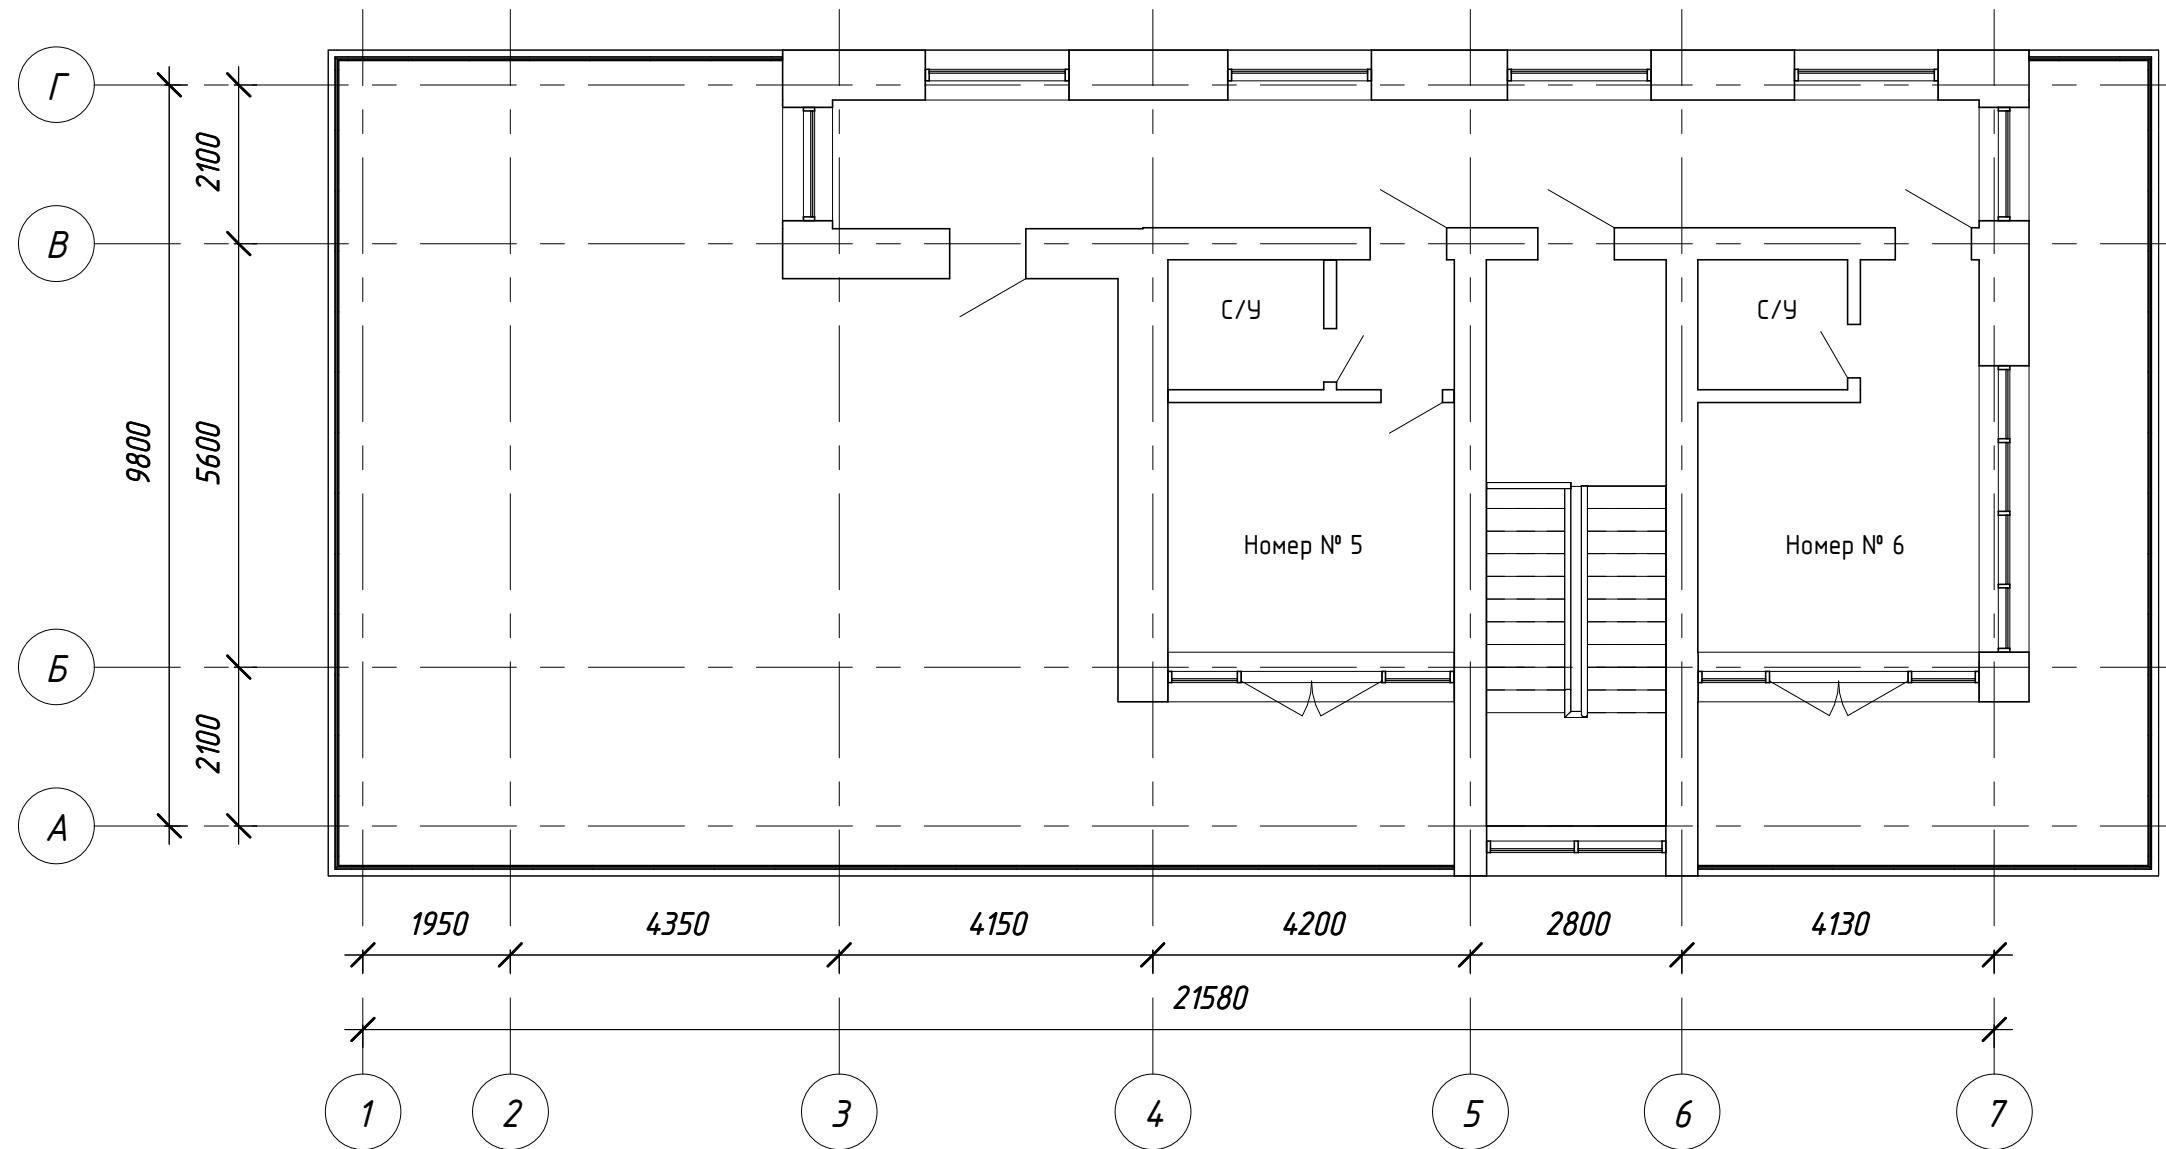

План 3 этажа

						Олимпиада "BIM-STAR"		
						г. Могилев		
Изм.	Колич.	Лист	№ док.	Подпись	Дата	Гостиница на 14 мест		
Выполнил	Фамилия							
						У	3	
План 3 этажа						Учебное заведение		