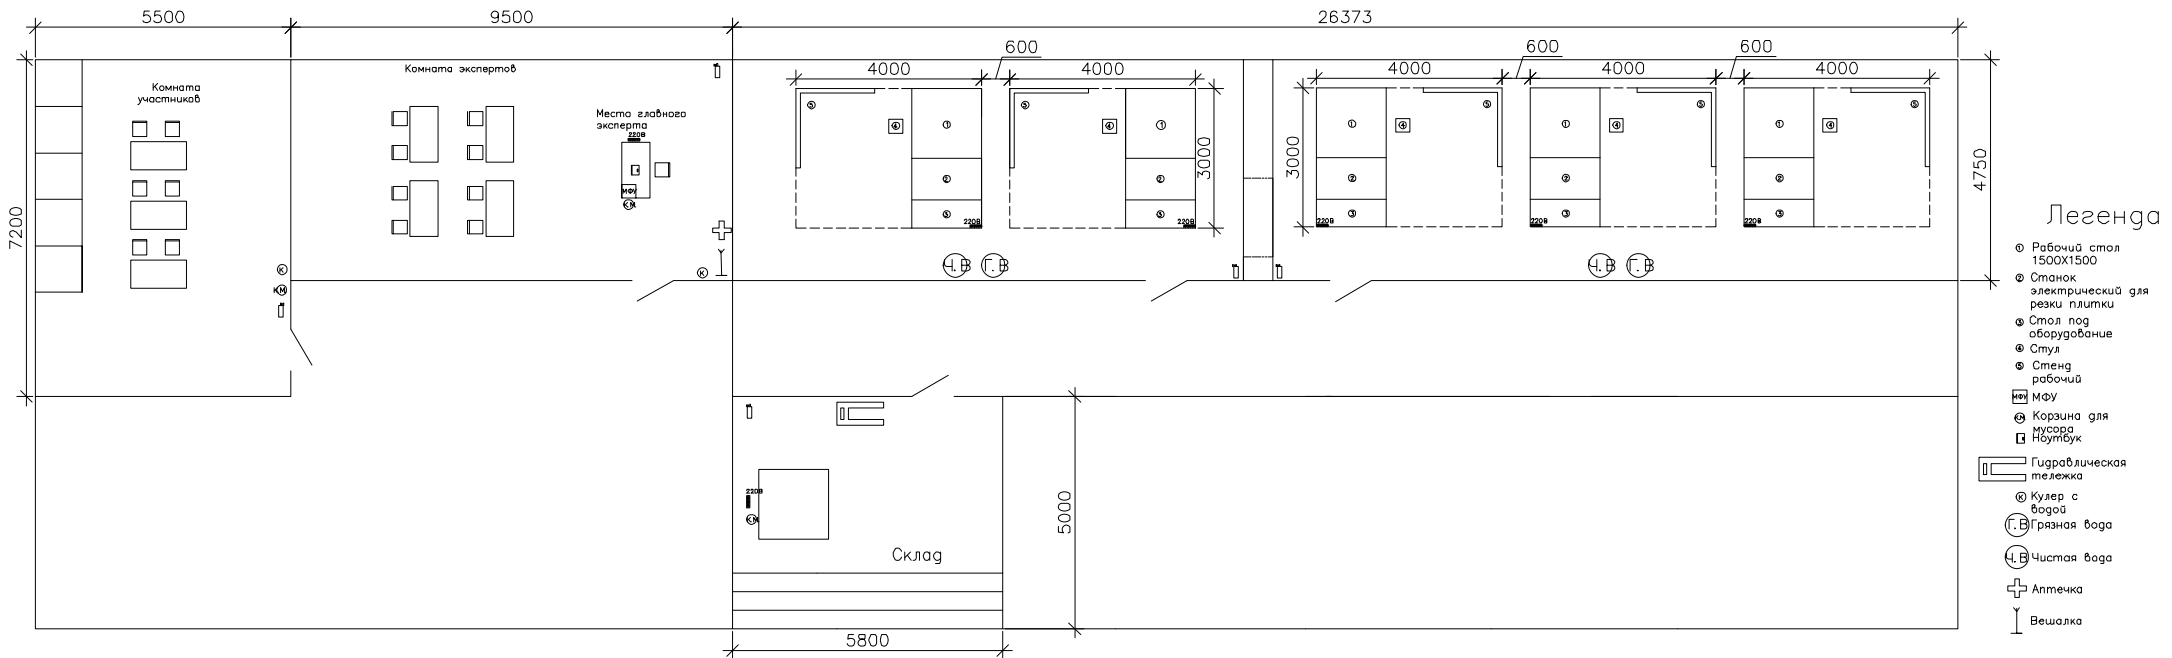

План застройки по компетенции "Облицовка плиткой" для проведения Регионального чемпионата "Профессионалы 2024" Красноярский край

- Легенда**
- ⊗ Рабочий стол 1500X1500
  - ⊗ Станок электрический для резки плитки
  - ⊗ Стол под оборудование
  - ⊗ Стул
  - ⊗ Стена рабочий
  - ⊗ МФУ
  - ⊗ Корзина для мусора
  - ⊗ Ноутбук
  - ⊗ Гидравлическая тележка
  - ⊗ Кулер с водой
  - ⊗ Грязная вода
  - ⊗ Чистая вода
  - ⊕ Аптечка
  - ⊥ Вешалка